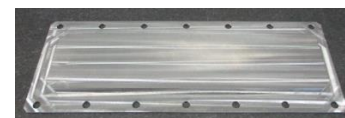

アルミ合金(総削り)
ロケット用部品

銅合金(総削り)
ロケット用部品

SCM440(総削り)防
衛用部品

事業内容

- ・2017年11月、JISQ9100取得
- ・2019年1月、国内大手重工様より民間航空機用エンジン部品の量産受注を獲得
- ・2020年10月、上記部品の納入開始
- ・航空宇宙産業以外の事業として、自動車足回り、変速機部品と建機用油圧機器の加工、組立を主業としています

主要設備

設備名	メーカー	台数
5軸マシニングセンター	安田、DMG他	4
複合加工機	DMG森精機	1
縦型マシニングセンター	安田、OKK他	35
横型マシニングセンター	OKK、牧野他	76
CNC工具研削盤	WALTER ヘルトロニックパワー	2